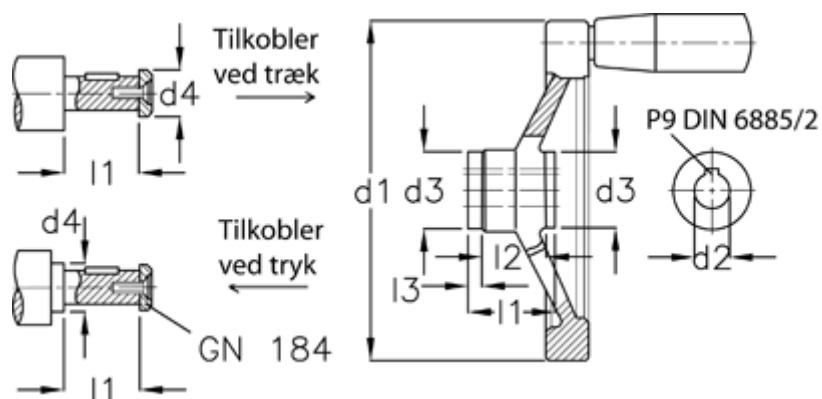

Varenummer: 20370314
Beskrivelse: E+G Håndhjul
GN 321.4-160-K14-D-ZI

Mål

d_1	= 160
d_2 H7	= 14
d_3	= 32
d_4 max	= 21
l_1	= 32.5
l_2	= 20
l_3	= 6